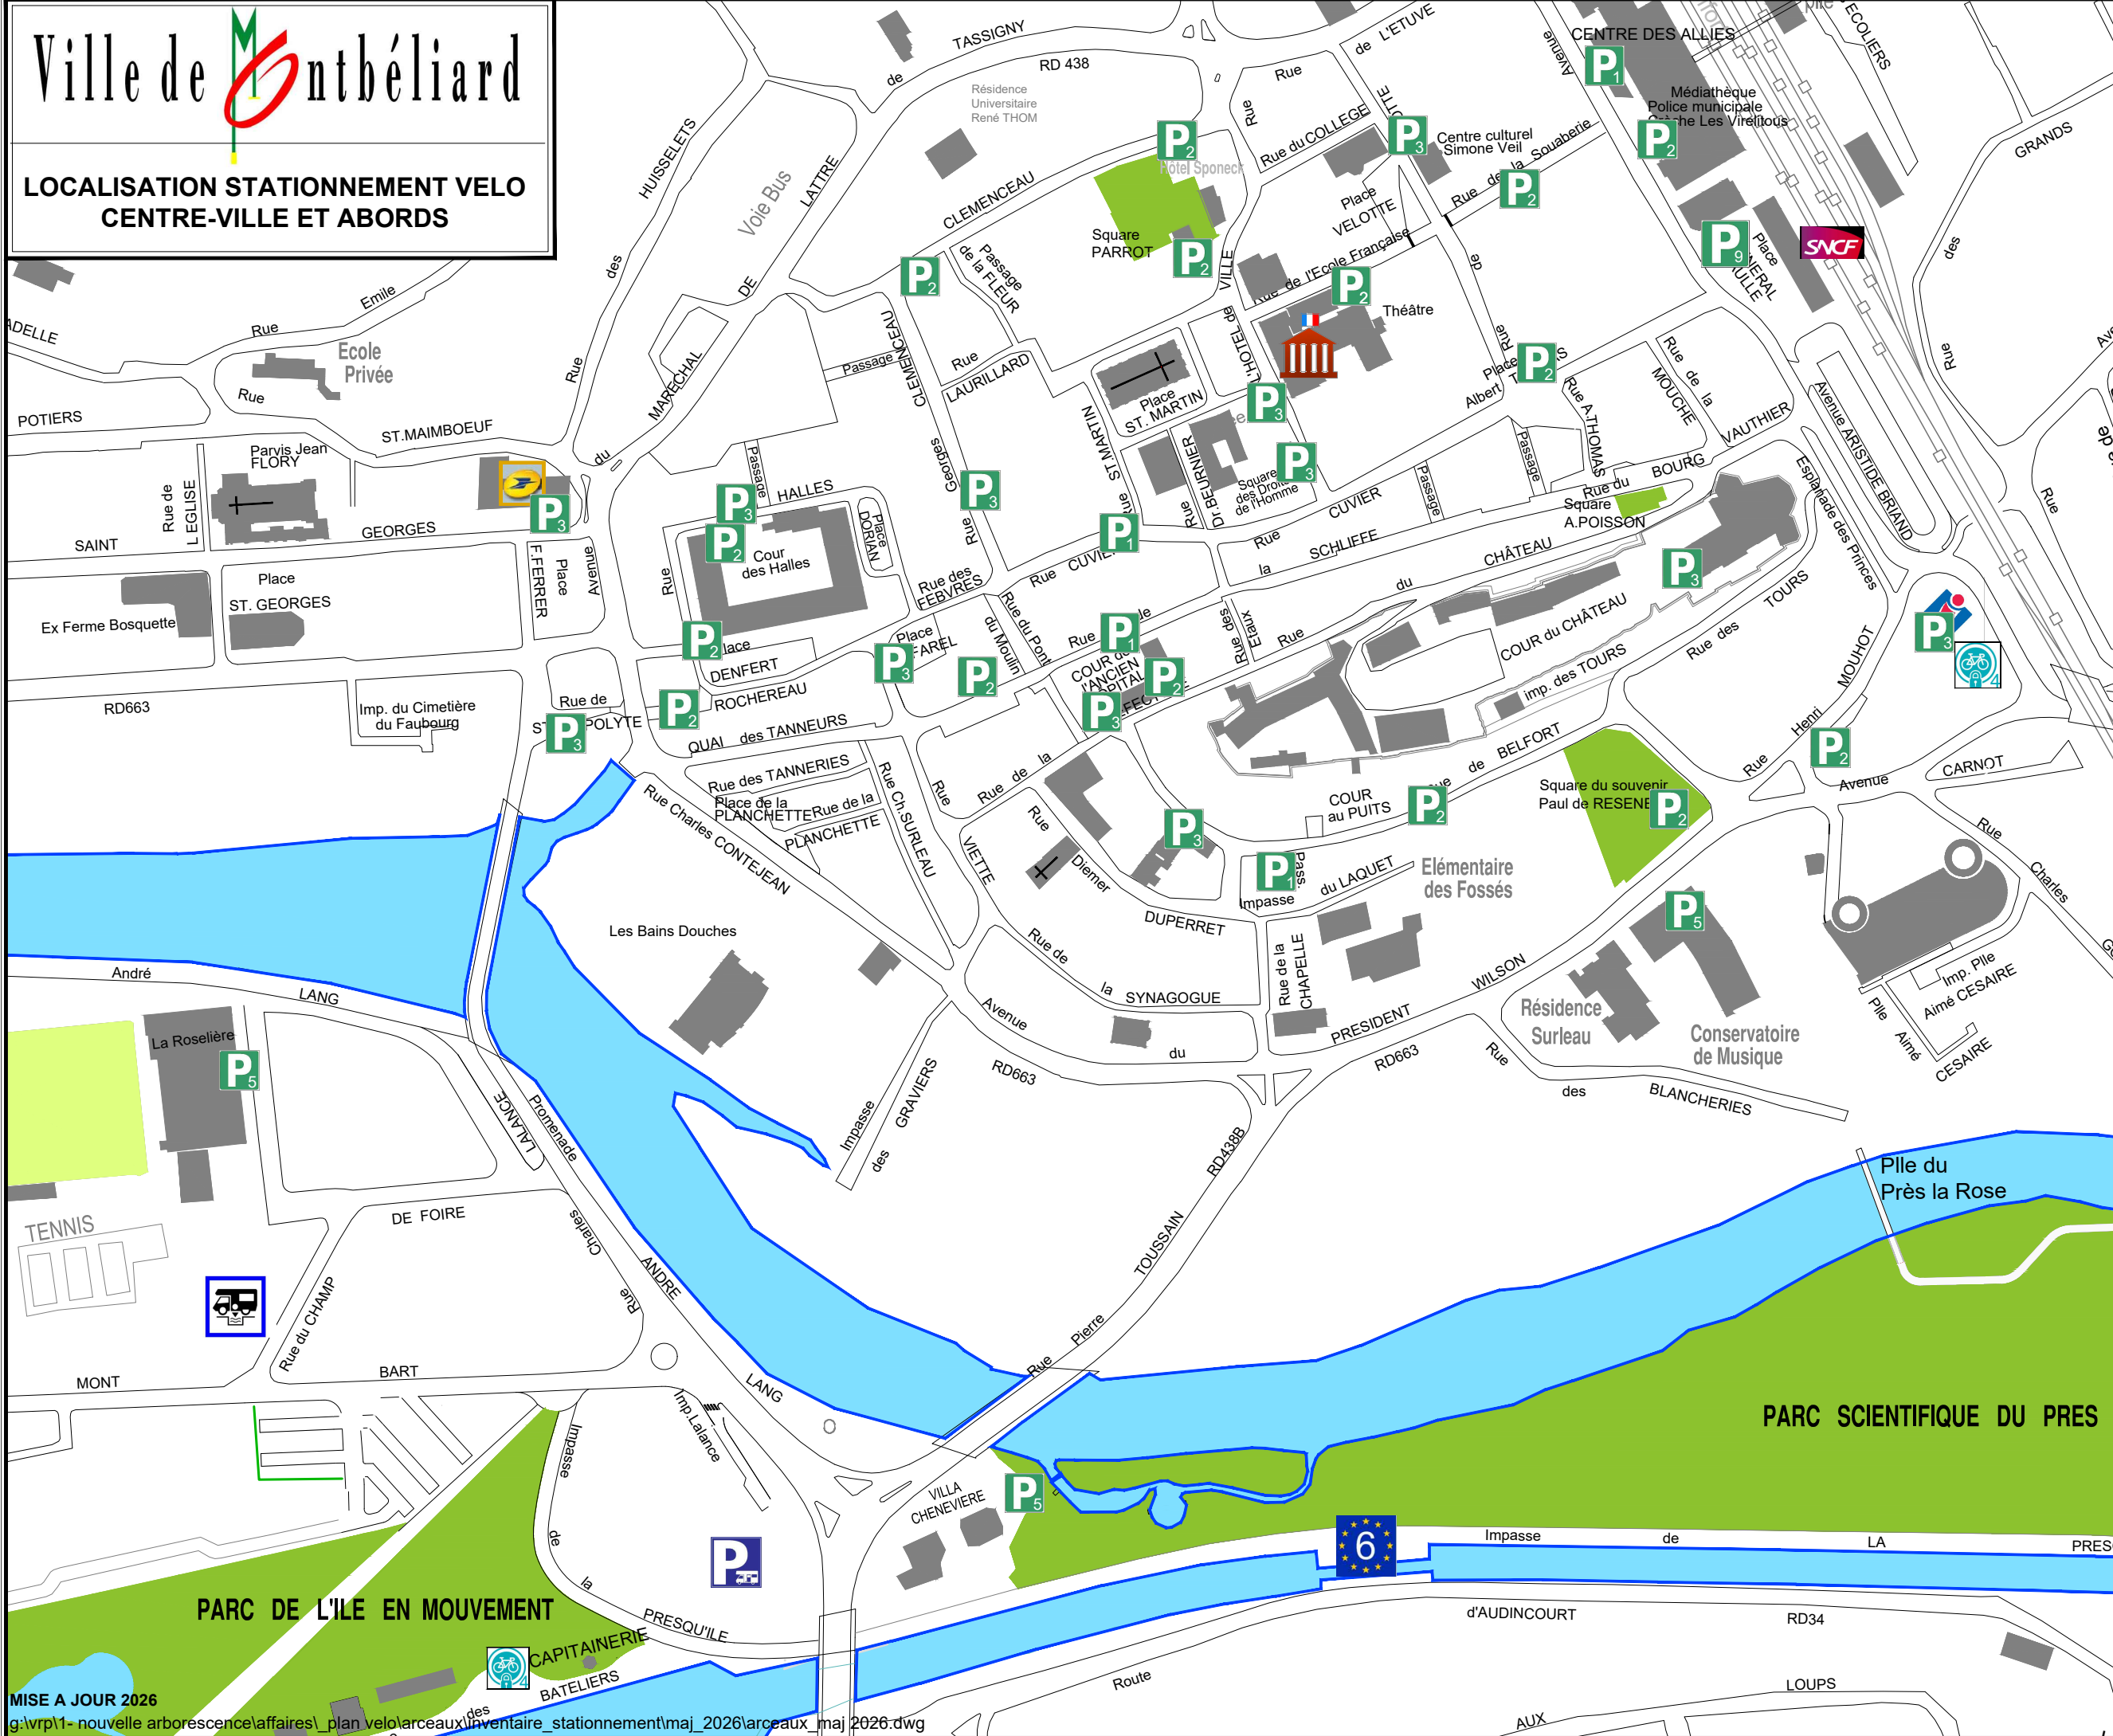

LOCALISATION STATIONNEMENT VELO CENTRE-VILLE ET ABORDS

LEGENDE :

- NOMBRE D'ARCEAUX
- CONSIGNE INDIVIDUELLE

OFFICE DE TOURISME

CAPITAINERIE

PARC PRES LA ROSE (VERS RESTAURANT)

PARC DE L'ILE EN MOUVEMENT

PARC SCIENTIFIQUE DU PRES LA ROSE