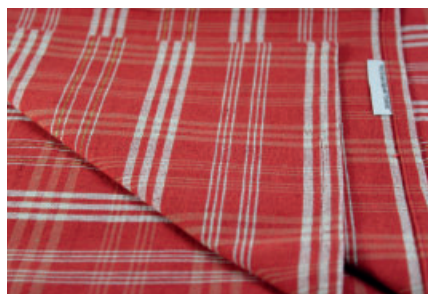

Nappe de Noël

Couleur : rouge Noël

Dimension : 150x150 cm

Réf : 460

Tarif à l'unité : 60€

Dimension : 150x200 cm

Réf : 474

Tarif à l'unité : 75€