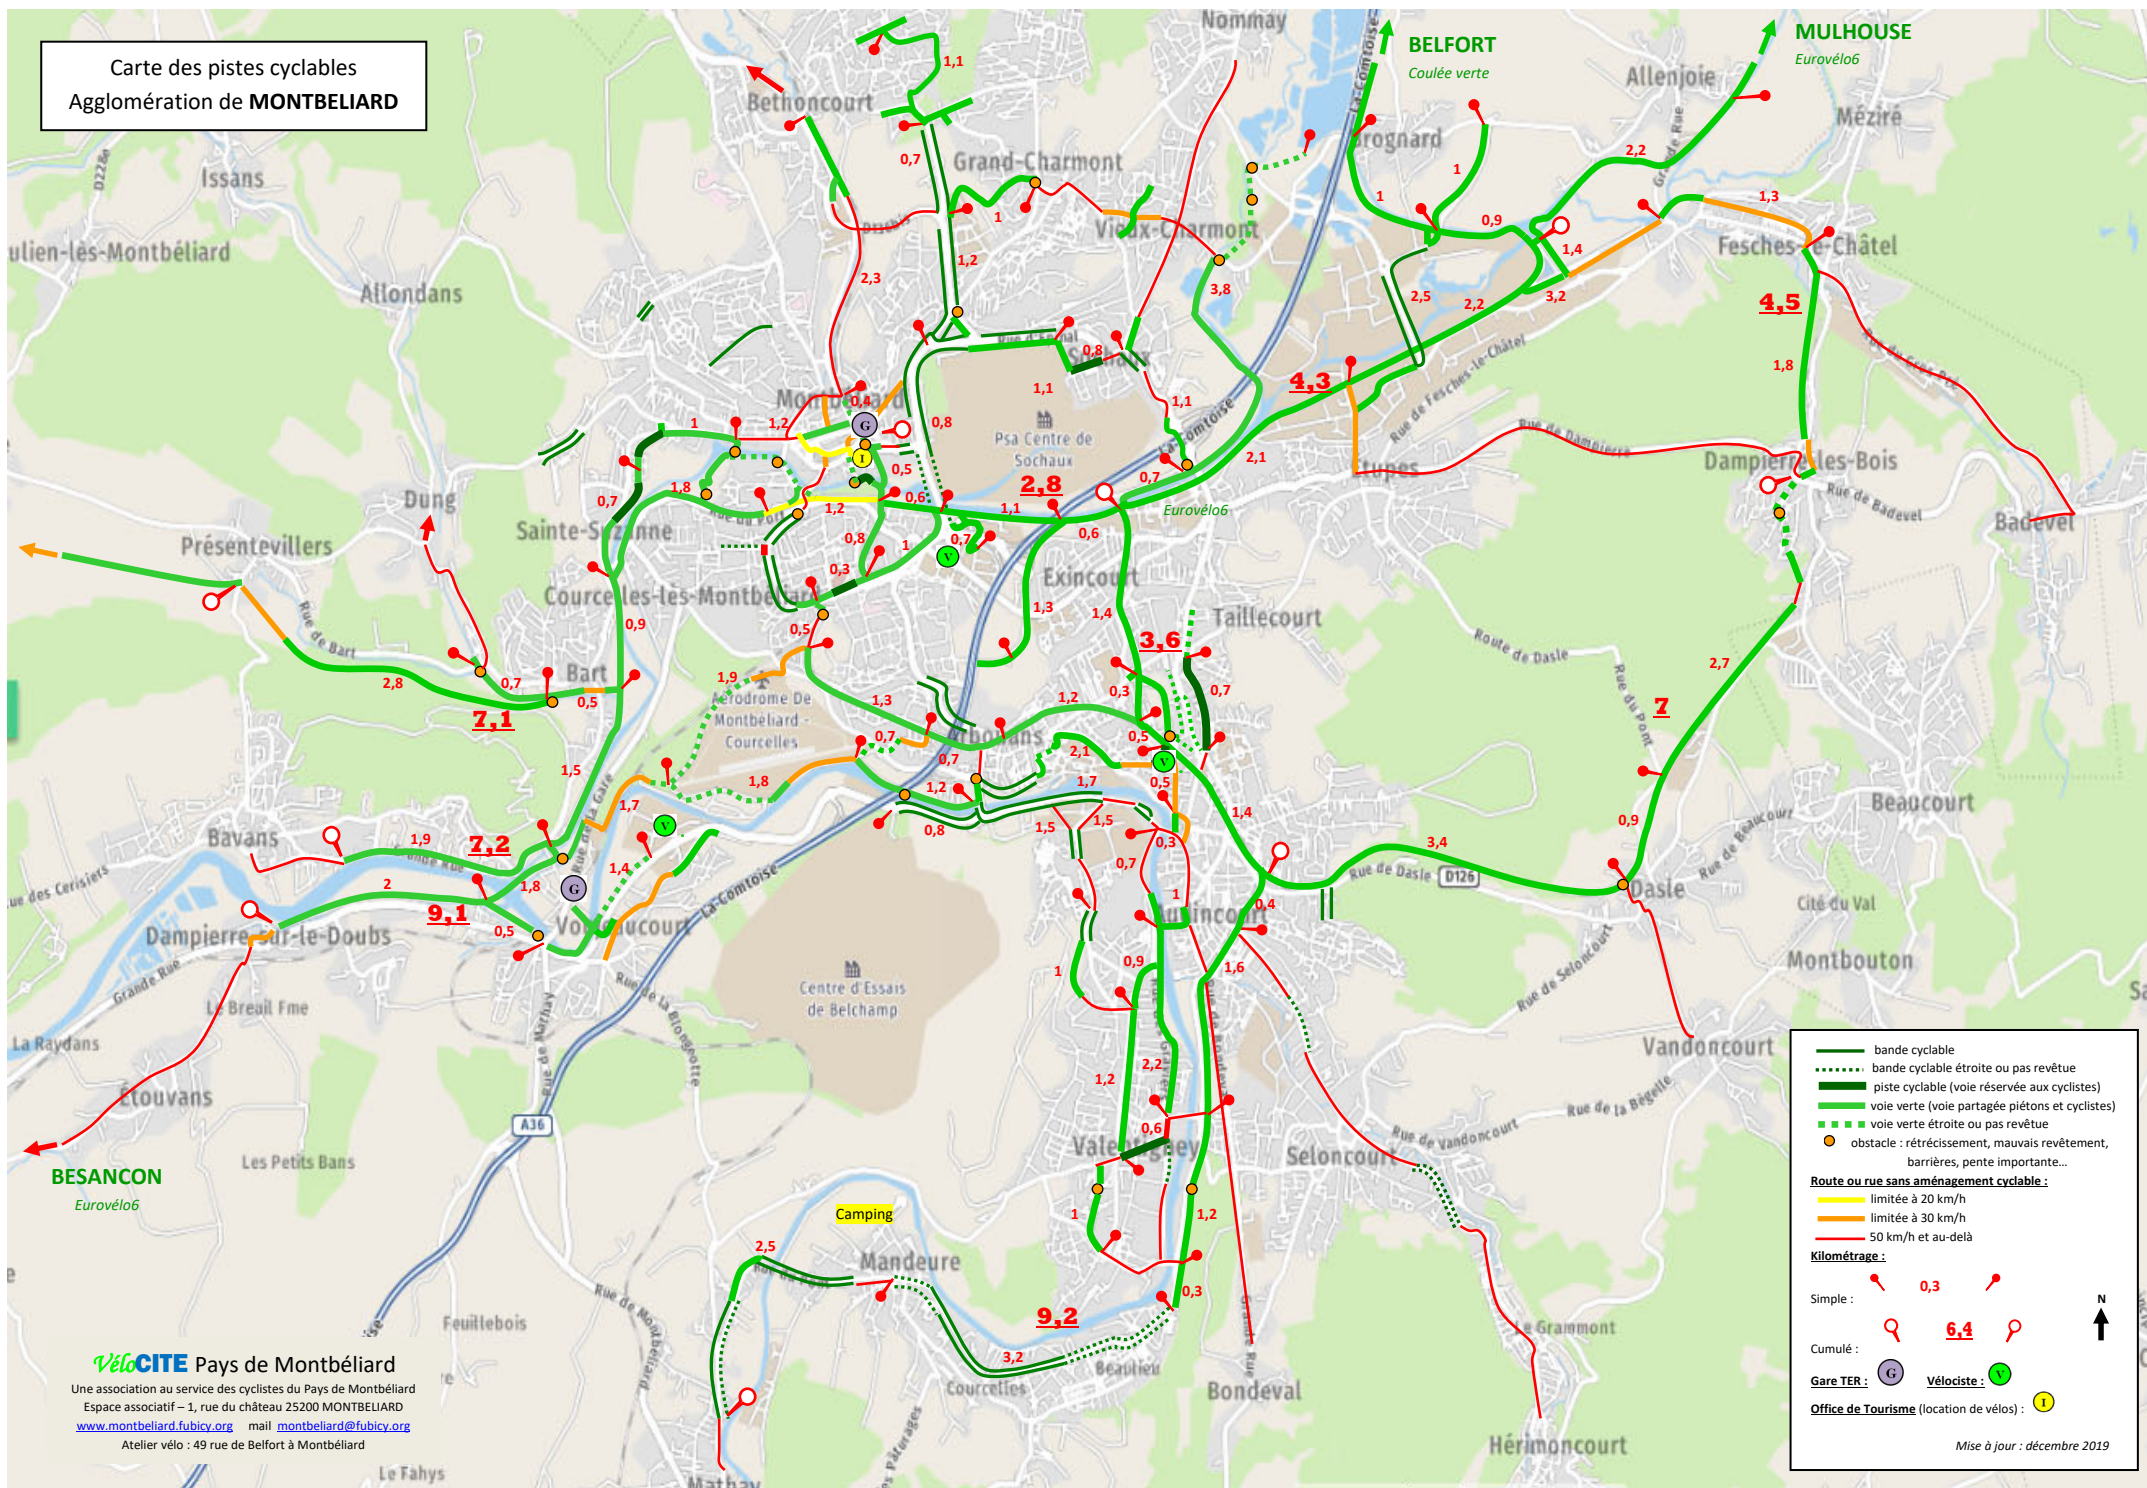

Carte des pistes cyclables
Agglomération de **MONTBELIARD**

— bande cyclable
— piste cyclable (voie réservée aux cyclistes)
— voie verte (voie partagée piétons et cyclistes)
— voie verte étroite ou pas revêtue
● obstacle : rétrécissement, mauvais revêtement, barrières, pente importante...

Route ou rue sans aménagement cyclable :
— limitée à 20 km/h
— limitée à 30 km/h
— 50 km/h et au-delà

Kilométrage :
↖ 0,3 ↗
 Simple :
↖ 6,4 ↗
 Cumulé :
G Gare TER : ● Vélociste : V
I Office de Tourisme (location de vélos) :

N ↑

Mise à jour : décembre 2019

VeloCITE Pays de Montbéliard
 Une association au service des cyclistes du Pays de Montbéliard
 Espace associatif -1, rue du château 25200 MONTBELIARD
www.montbeliard.fubicy.org mail montbeliard@fubicy.org
 Atelier vélo : 49 rue de Belfort à Montbéliard